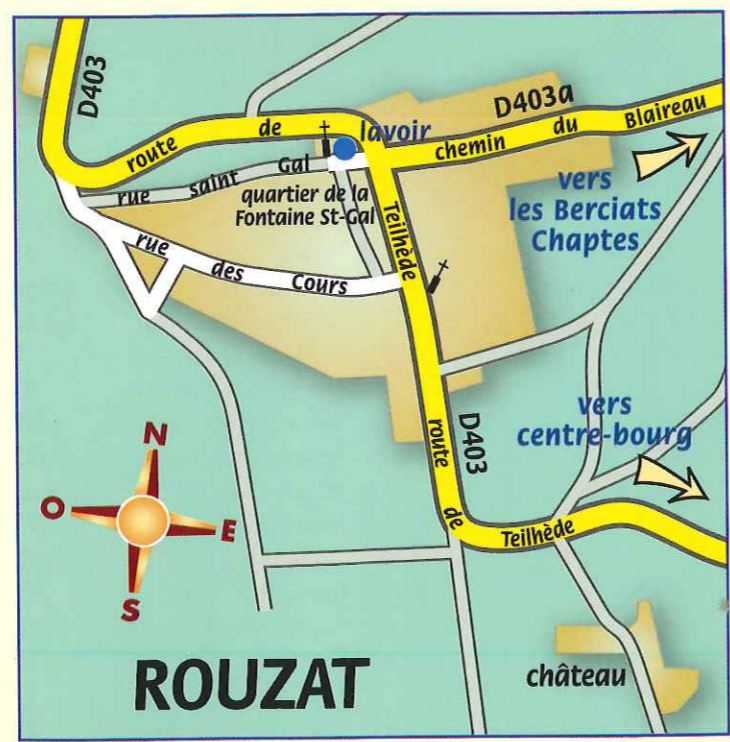

INDEX DES RUES

Acacias (rue des) B1	Limagne (rue de la) A2
Aux Zelis (impasse d') A2	Mas (rue du) C2
Aux Zelis (rue d') A2	Peillereau (place du) C2
Blaireau (chemin du) Rouzat	Perrières (rue des) B1/B2
Caves (rue des) B1	Petites Roches (lotissement les) ... C1
Champ Bury (rue du) A1/A2	Ponteix (lotissement le) A1/A2
Chevreuils (rue des) A1	Puits de Part (rue du) C2
Clémentel (av. Etienne) ... A1 à C1	Quart (rue du) C1/C2
Clos Mora (rue du) C1	Ravats (impasse des) A2
Combrailles (route des) A1/A2	Ravats (rue des) A2
Cours (rue des) Rouzat	Raze (rue de la) A2
Croix (place de la) A2	Roches (rue des) C1
Croix Chapelle (rue) B2/C2	Rochevigne (impasse de) B1/C1
Cyprés (allée des) C1	Sabotier (impasse du) A1
Ecoles (rue des) B1	Saint-Gal (rue) Rouzat
Eglise (place de l') B1	Saint-Myon (route de) C1 à A2
Enclos (rue de l') C2	Saint-Roch (impasse) C2
Fontaine (chemin de la) A2	Sous la Prade (rue) B1
Fontaine St-Gal (quartier de la) Rouzat	Sous le Courtier (rue) B2
Fort (impasse du) A2	Stade (rue du) B1/B2
Fort (place du) A2	Teilhède (route de) Rouzat
Fort (quartier du) C2	Termes (rue des) C2
Fort (rue du) B2/C2	Tilleuls (place des) B2/C2
Graves (rue des) C2	Tuileries (rue des) C1
Grouillats (lotissement les) B1	Vieux Colombier (rue du) C1/C2
Joseph Grand (place) C1	Vieux Bourg (place du) C2
Lavoir (rue du) C2	Vignolles (rue de) C1
	8 Mai 1945 (place du) B1

Ce plan pratique de BEAUREGARD-VENDON est réalisé par
 Cartographie & Communication - 63550 PALLADUC - Tél : 04 73 94 05 49

REPRODUCTION INTERDITE SUR TOUT SUPPORT

Aucune erreur ou omission ne saurait engager une quelconque responsabilité de Cartographie & Communication.